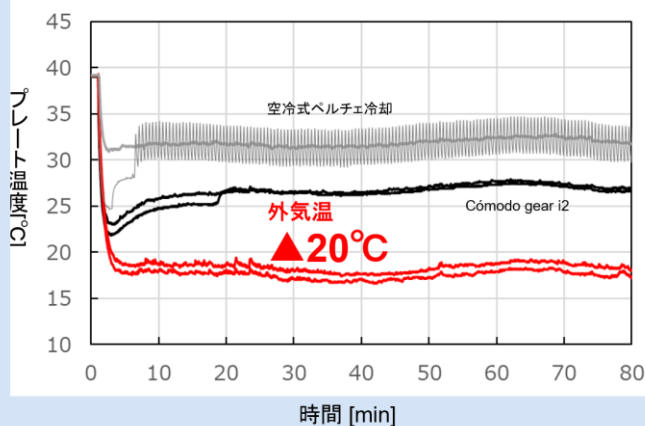

## 頸動脈を狙って、 効率的に3箇所を冷却。

サーモモジュールを内蔵し、直接頸部を狙って冷やしたり温めたりします。首の後ろも冷たさや温かさを感じることができ、3箇所を効率的に冷却・加熱することで、すばやく冷暖房効果が得られます。

血流が集まる首を集中的に冷却

## 空冷式を圧倒する 水冷式の放熱能力。

市販のネッククーラーで採用されている空冷式に比べ、水冷式を採用することで高い放熱能力を実現。パワフルかつ、スピーディーに頸部を冷却し、空冷式では得られない本格的な冷却効果を提供します。

40°C環境

※ 室温40°C / 湿度45%の環境下において実験