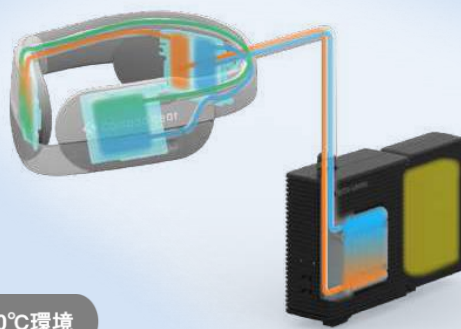

## 頸動脈を狙って、 効率的に3箇所を冷却。

サーモモジュールを内蔵し、直接頸部を狙って冷やしたり温めたりします。首の後ろも冷たさや温かさを感じることができ、3箇所を効率的に冷却・加熱することで、すばやく冷暖房効果が得られます。

血流が集まる首を集中的に冷却

## 空冷式を圧倒する 水冷式の放熱能力。

市販のネッククーラーで採用されている空冷式に比べ、水冷式を採用することで高い放熱能力を実現。パワフルかつ、スピーディーに頸部を冷却し、空冷式では得られない本格的な冷却効果を提供します。

40°C環境

※ 室温40°C / 湿度45%の環境下において実験