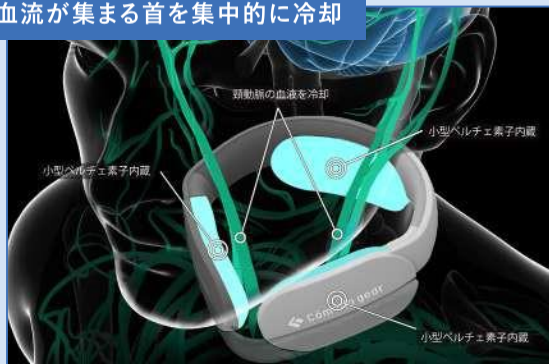

### Safety

#### 安全面でのリスク軽減

猛暑作業による事故を未然に防ぐ一助となります。社内外に向けて広く安全性をアピールできます。

## 頸動脈を狙って、 効率的に3箇所を冷却。

サーモモジュールを内蔵し、直接頸部を狙って冷やしたり温めたりします。首の後ろも冷たさや温かさを感じることができ、3箇所を効率的に冷却・加熱することで、すばやく冷暖房効果が得られます。

血流が集まる首を集中的に冷却