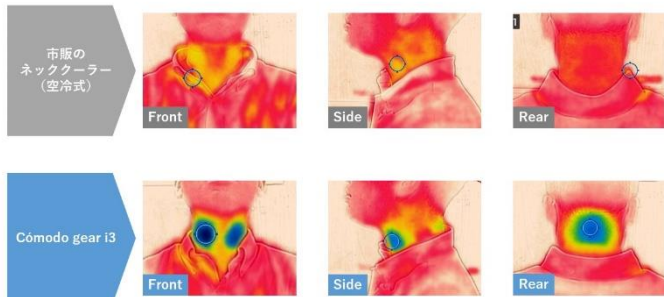

## 頸動脈を狙って、 効率的に3箇所を冷却。

サーモモジュールを内蔵し、直接頸部を狙って冷やしたり温めたりします。首の後ろも冷たさや温かさを感じることができ、3箇所を効率的に冷却・加熱することで、すばやく冷暖房効果が得られます。

血流が集まる首を集中的に冷却

## 空冷式を圧倒する 水冷式の放熱能力。

市販のネッククーラーで採用されている空冷式に比べ、水冷式を採用することで高い放熱能力を実現。パワフルかつ、スピーディーに頸部を冷却し、空冷式では得られない本格的な冷却効果を提供します。

40°C環境

※ 室温40°C / 湿度45%の環境下において実験

## 体格やフィット感の好みに合わせて選べる、 2サイズ展開とアジャストシステム。

S・Lの2サイズ展開に加え、付属のマグネットをスライドしてベルトの長さを調節するアジャストシステムで、さまざまな首周りサイズに対応。年齢・性別を問わず幅広い方にご使用いただけます。

<b>S</b>	小柄な男性や女性に	
推奨首周りサイズ：280～360mm		
<b>L</b>	一般的～大柄な男性に	
推奨首周りサイズ：360～430mm		